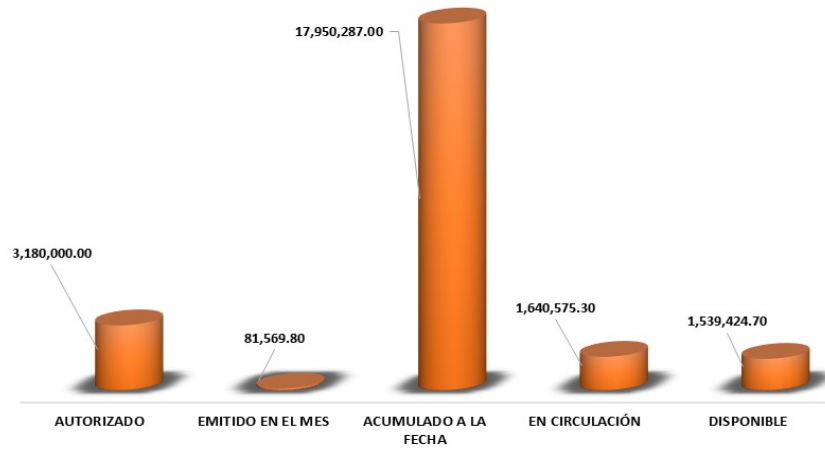

EMISORES BURSÁTILES
MONTO DE LAS EMISIONES EN QUETZALES AL 30 DE ABRIL DE 2018
-en miles-

EMISORES BURSÁTILES
MONTO DE LAS EMISIONES EN DÓLARES AL 30 DE ABRIL DE 2018
-en miles-

EMISORES EXTRABURSÁTILES
MONTO DE LAS EMISIONES EN QUETZALES AL 30 DE ABRIL DE 2018
-en miles-