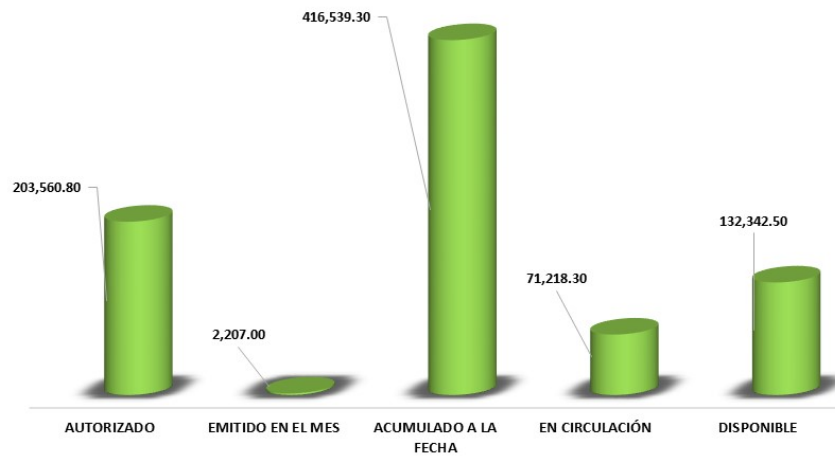

EMISORES BURSÁTILES
MONTO DE LAS EMISIONES EN QUETZALES AL 30 DE ABRIL DE 2018
-en miles-

EMISORES BURSÁTILES
MONTO DE LAS EMISIONES EN DÓLARES AL 30 DE ABRIL DE 2018
-en miles-

EMISORES EXTRABURSÁTILES
MONTO DE LAS EMISIONES EN QUETZALES AL 30 DE ABRIL DE 2018
-en miles-