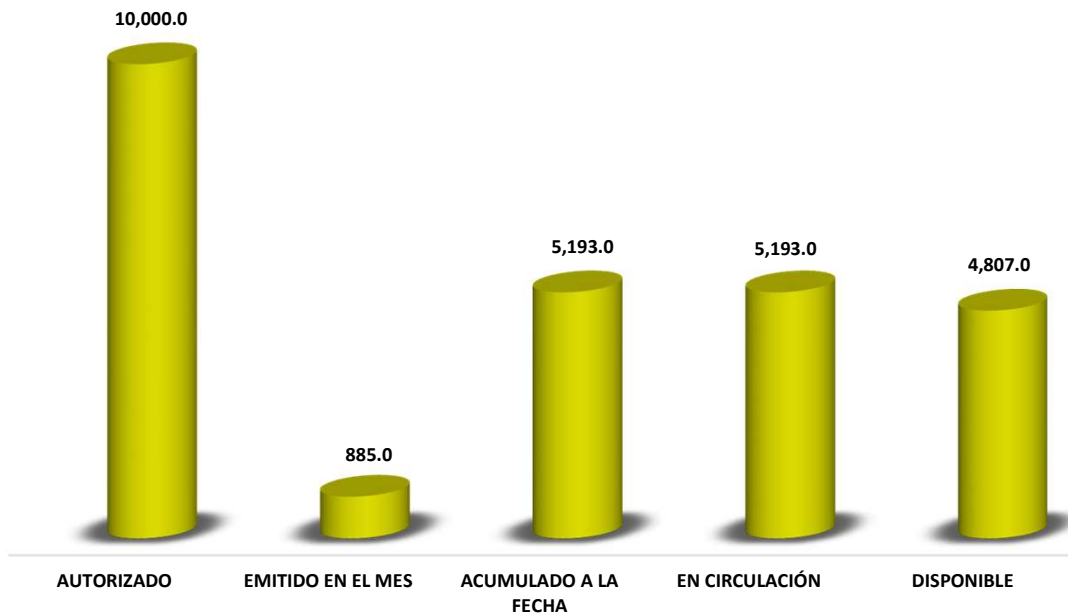

EMISORES BURSÁTILES
MONTO DE LAS EMISIONES EN QUETZALES AL 31 DE AGOSTO DE 2019
-en miles-

EMISORES EXTRABURSÁTILES
MONTO DE LAS EMISIONES EN QUETZALES AL 31 DE AGOSTO DE 2019
-en miles-

EMISORES BURSÁTILES
MONTO DE LAS EMISIONES EN DÓLARES AL 31 DE AGOSTO DE 2019
-en miles-