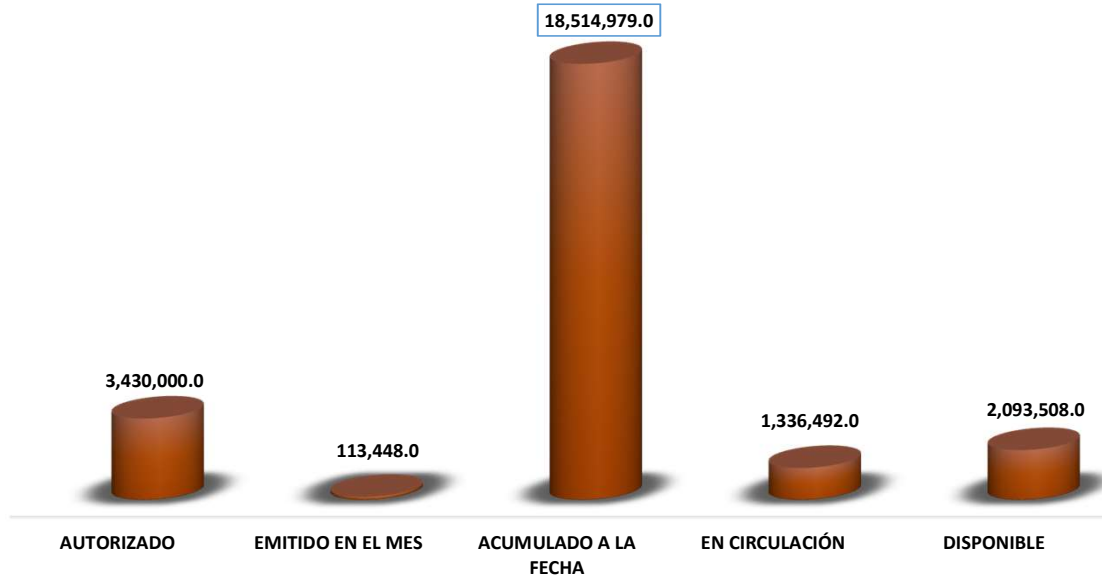

EMISORES BURSÁTILES
MONTO DE LAS EMISIONES EN QUETZALES AL 31 DE JULIO DE 2019
-en miles-

EMISORES EXTRABURSÁTILES
MONTO DE LAS EMISIONES EN QUETZALES AL 31 DE JULIO DE 2019
-en miles-

EMISORES BURSÁTILES
MONTO DE LAS EMISIONES EN DÓLARES AL 31 DE JULIO DE 2019
-en miles-