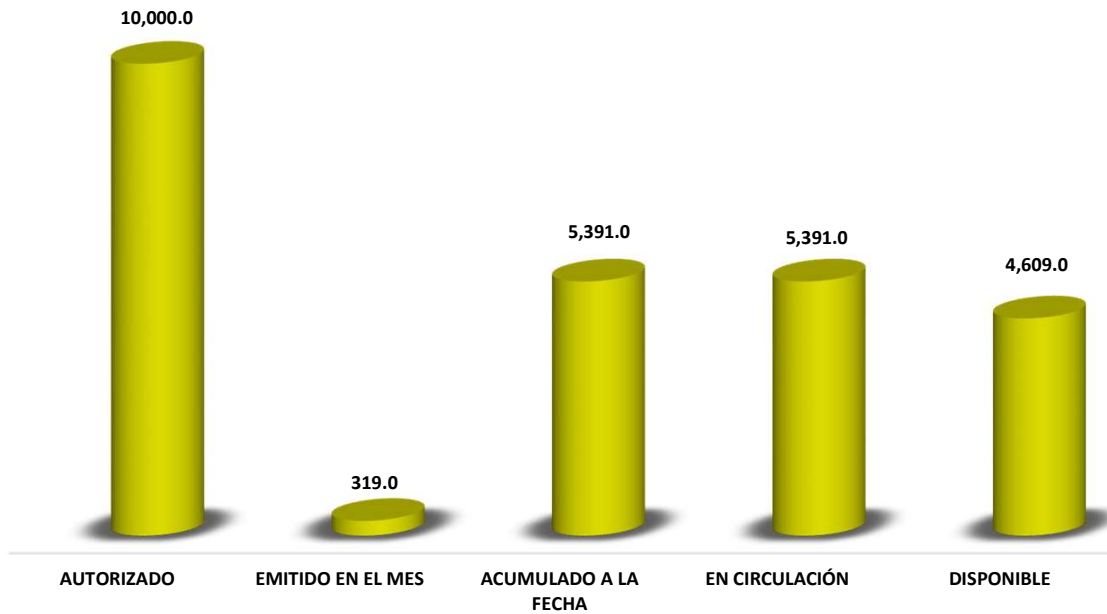

EMISORES BURSÁTILES
MONTO DE LAS EMISIONES EN QUETZALES AL 31 DE JULIO DE 2019
-en miles-

EMISORES EXTRABURSÁTILES
MONTO DE LAS EMISIONES EN QUETZALES AL 31 DE JULIO DE 2019
-en miles-

EMISORES BURSÁTILES
MONTO DE LAS EMISIONES EN DÓLARES AL 31 DE JULIO DE 2019
-en miles-