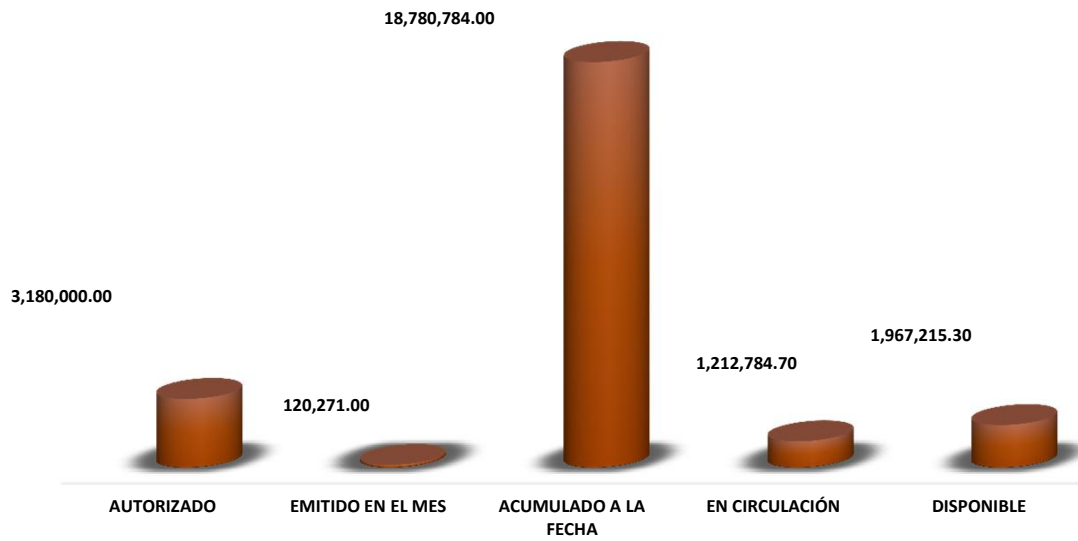

EMISORES BURSÁTILES
MONTO DE LAS EMISIONES EN QUETZALES AL 30 DE NOVIEMBRE DE 2018
-en miles-

EMISORES BURSÁTILES
MONTO DE LAS EMISIONES EN DÓLARES AL 30 DE NOVIEMBRE DE 2018
-en miles-

EMISORES EXTRABURSÁTILES
MONTO DE LAS EMISIONES EN QUETZALES AL 30 DE NOVIEMBRE DE 2018
-en miles-