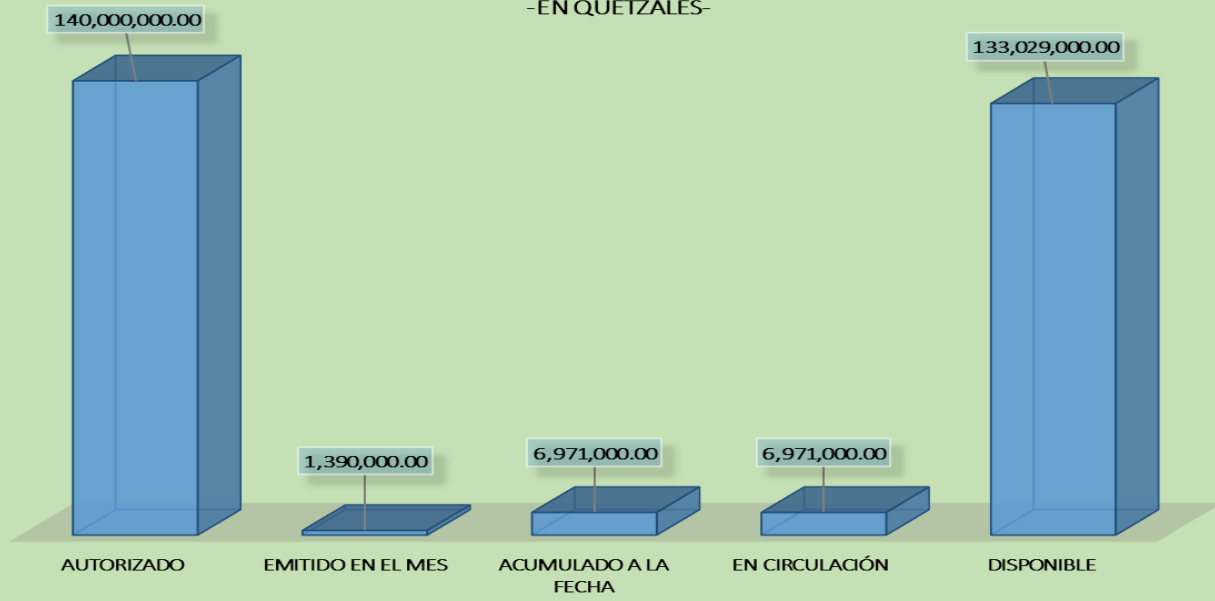

**MONTO DE LAS EMISIONES DE LOS EMISORES EXTRABURSÁTILES
AL 30 DE ABRIL 2018
-EN QUETZALES-**

FUENTE: Reportes mensuales de Emisores Extrabursátiles