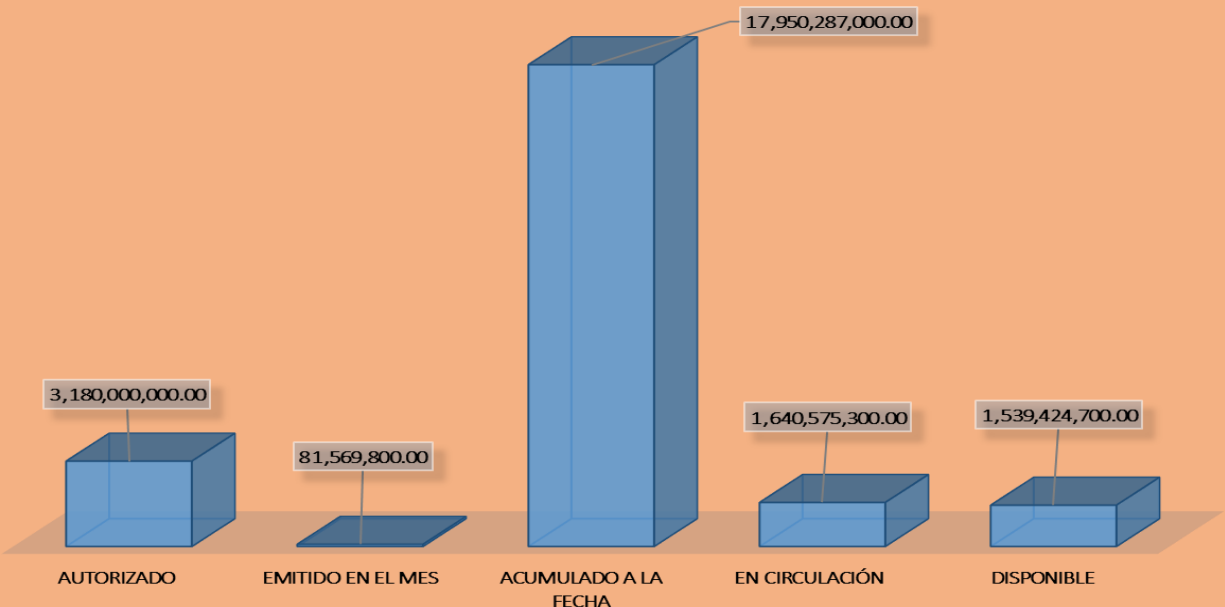

MONTO DE LAS EMISIONES DE LOS EMISORES BURSÁTILES
AL 30 DE ABRIL 2018
-EN QUETZALES-

FUENTE: Reportes mensuales de Emisores Bursátiles

MONTO DE LAS EMISIONES DE LOS EMISORES BURSÁTILES
AL 30 DE ABRIL 2018
-EN US DÓLARES-

FUENTE: Reportes mensuales de Emisores Bursátiles

**MONTO DE LAS EMISIONES DE LOS EMISORES EXTRABURSÁTILES
AL 30 DE ABRIL 2018
-EN QUETZALES-**

FUENTE: Reportes mensuales de Emisores Extrabursátiles