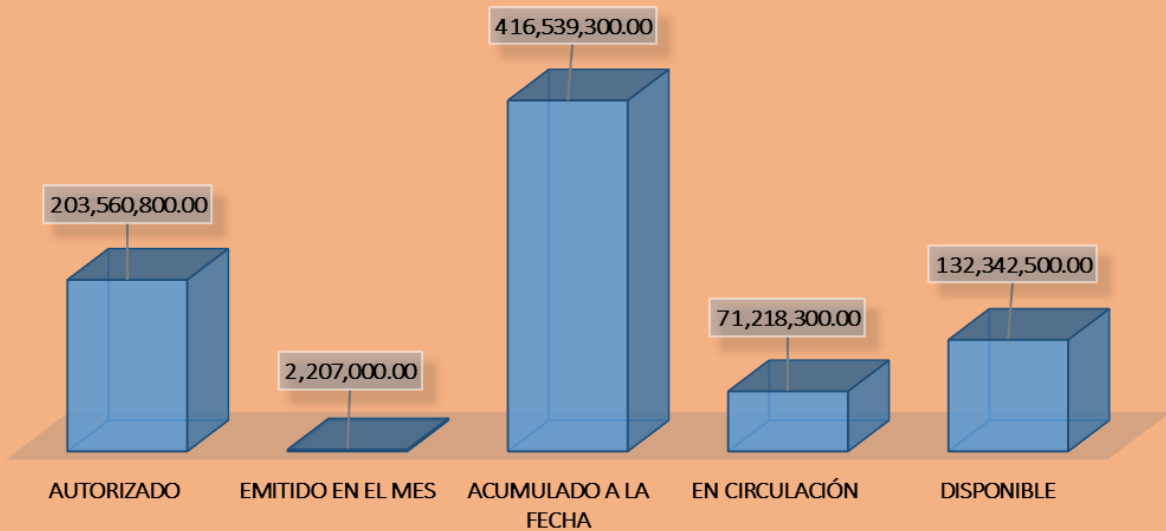

MONTO DE LAS EMISIONES DE LOS EMISORES BURSÁTILES
AL 30 DE ABRIL 2018
-EN QUETZALES-

FUENTE: Reportes mensuales de Emisores Bursátiles

MONTO DE LAS EMISIONES DE LOS EMISORES BURSÁTILES
AL 30 DE ABRIL 2018
-EN US DÓLARES-

FUENTE: Reportes mensuales de Emisores Bursátiles

**MONTO DE LAS EMISIONES DE LOS EMISORES EXTRABURSÁTILES
AL 30 DE ABRIL 2018
-EN QUETZALES-**

FUENTE: Reportes mensuales de Emisores Extrabursátiles