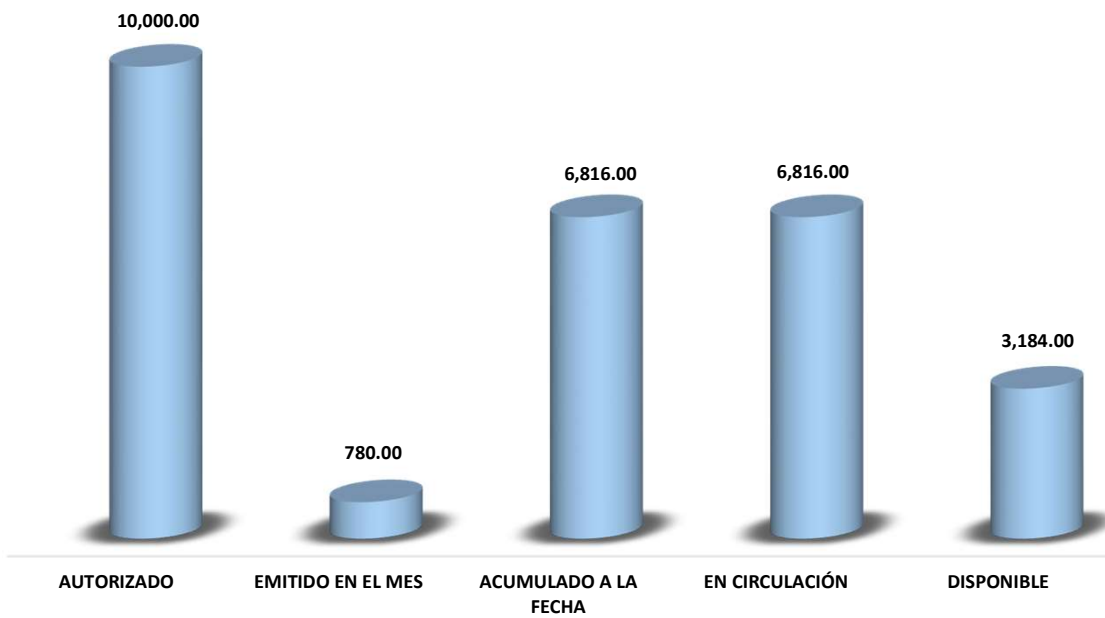

EMISORES BURSÁTILES
MONTO DE LAS EMISIONES EN QUETZALES AL 31 DE DICIEMBRE DE 2018
-en miles-

EMISORES EXTRABURSÁTILES
MONTO DE LAS EMISIONES EN QUETZALES AL 31 DE DICIEMBRE DE 2018
-en miles-

EMISORES BURSÁTILES
MONTO DE LAS EMISIONES EN DÓLARES AL 31 DE DICIEMBRE DE 2018
-en miles-